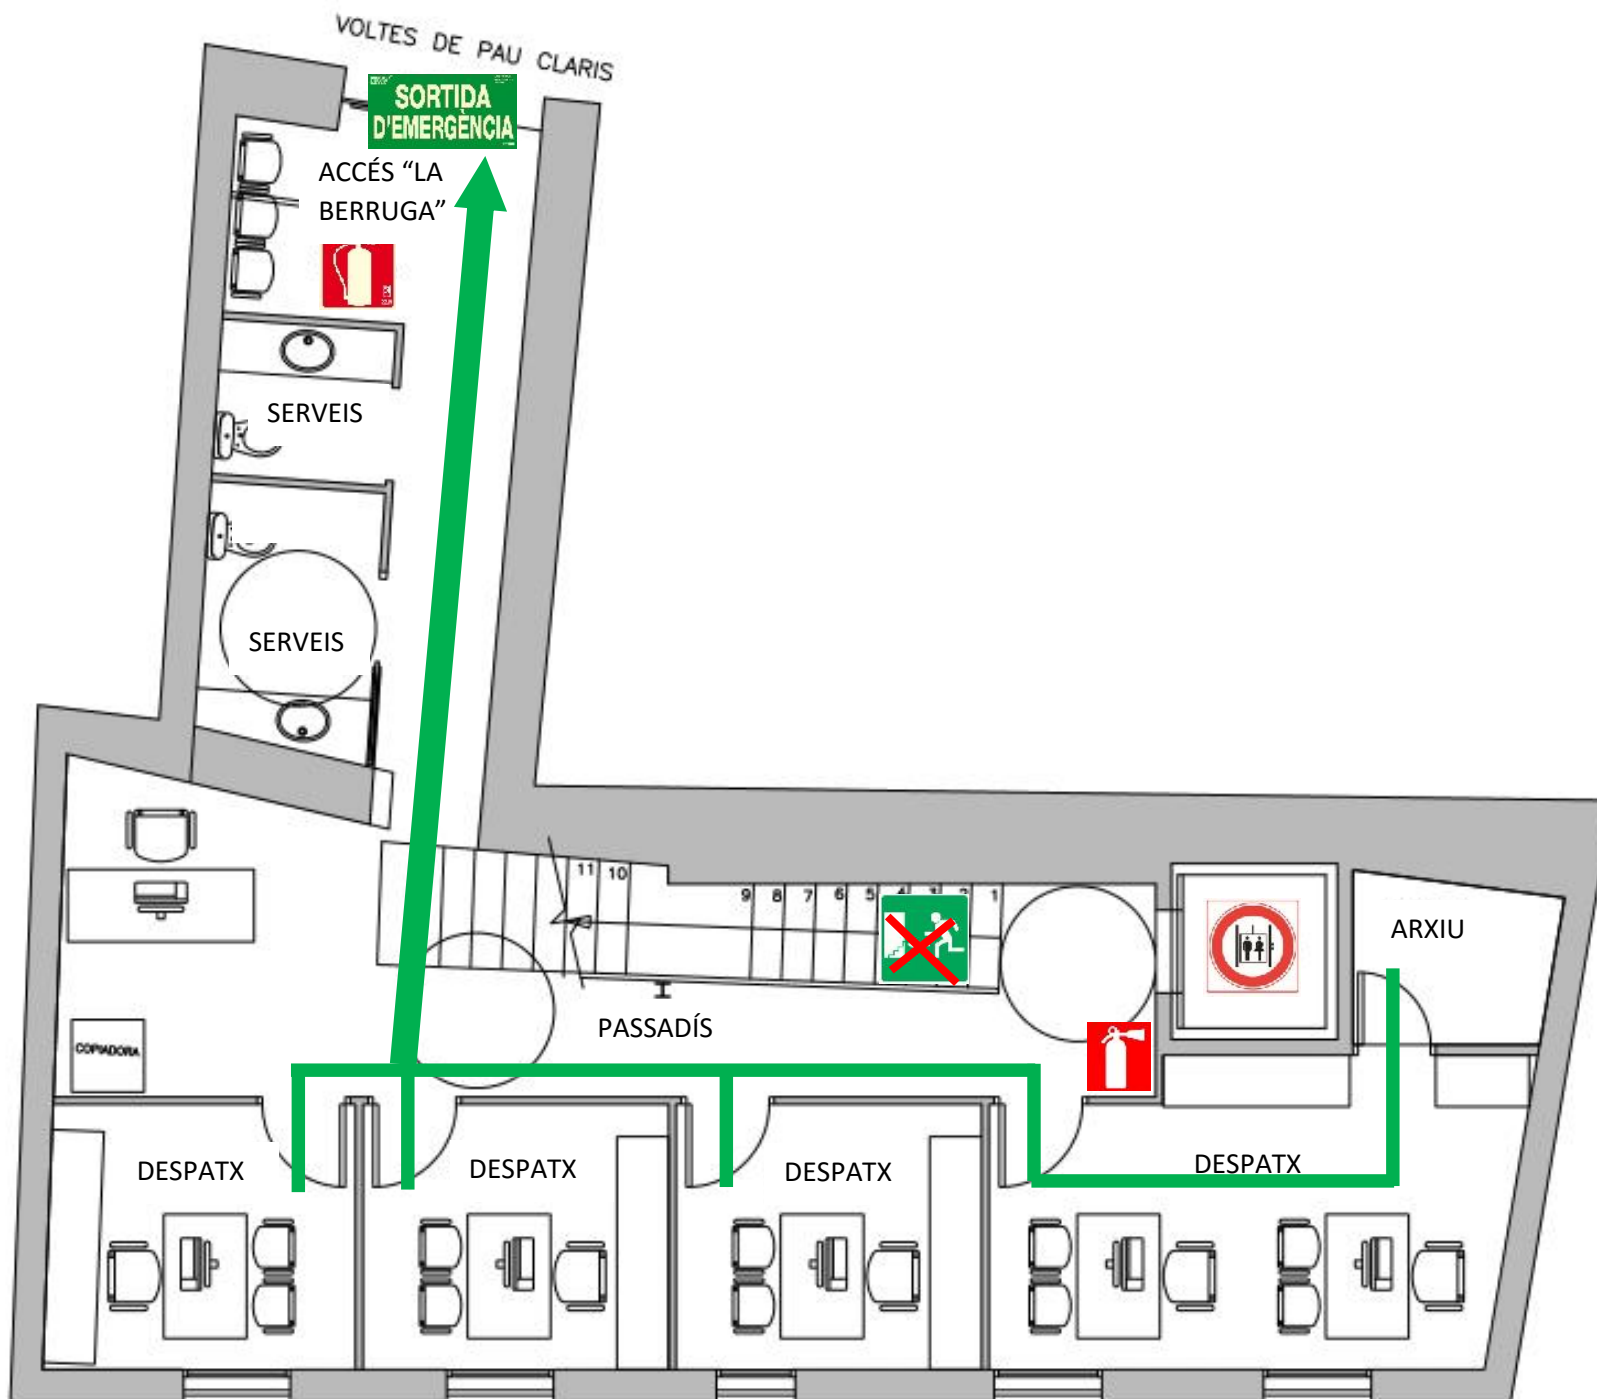

ANNEX II: PLÀNOLS D'EMERGÈNCIA DE LES PLANTES DE L'EDIFICI DE SERVEIS SOCIALS I SERVEIS TÈCNICS

LLEGENDA:

Extintor pols ABC

Extintor CO2

Recorregut d'evacuació

Sortida emergència

Escala sense sortida

Prohibit ús ascensor

Vostè està aquí

PLANTA 0

SERVEIS SOCIALS

LLEGENDA:

Extintor pòls ABC

Prohibit ús ascensor

Recorregut d'evacuació

Vostè està aquí

Escala emergència

PLANTA 1

SERVEIS SOCIALS

LLEGENDA:

-  Extintor CO2
-  Extintor pols ABC
-  Escala sense sortida
-  Sortida emergència
-  Prohibit ús ascensor
-  Recorregut d'evacuació
-  Vostè està aquí