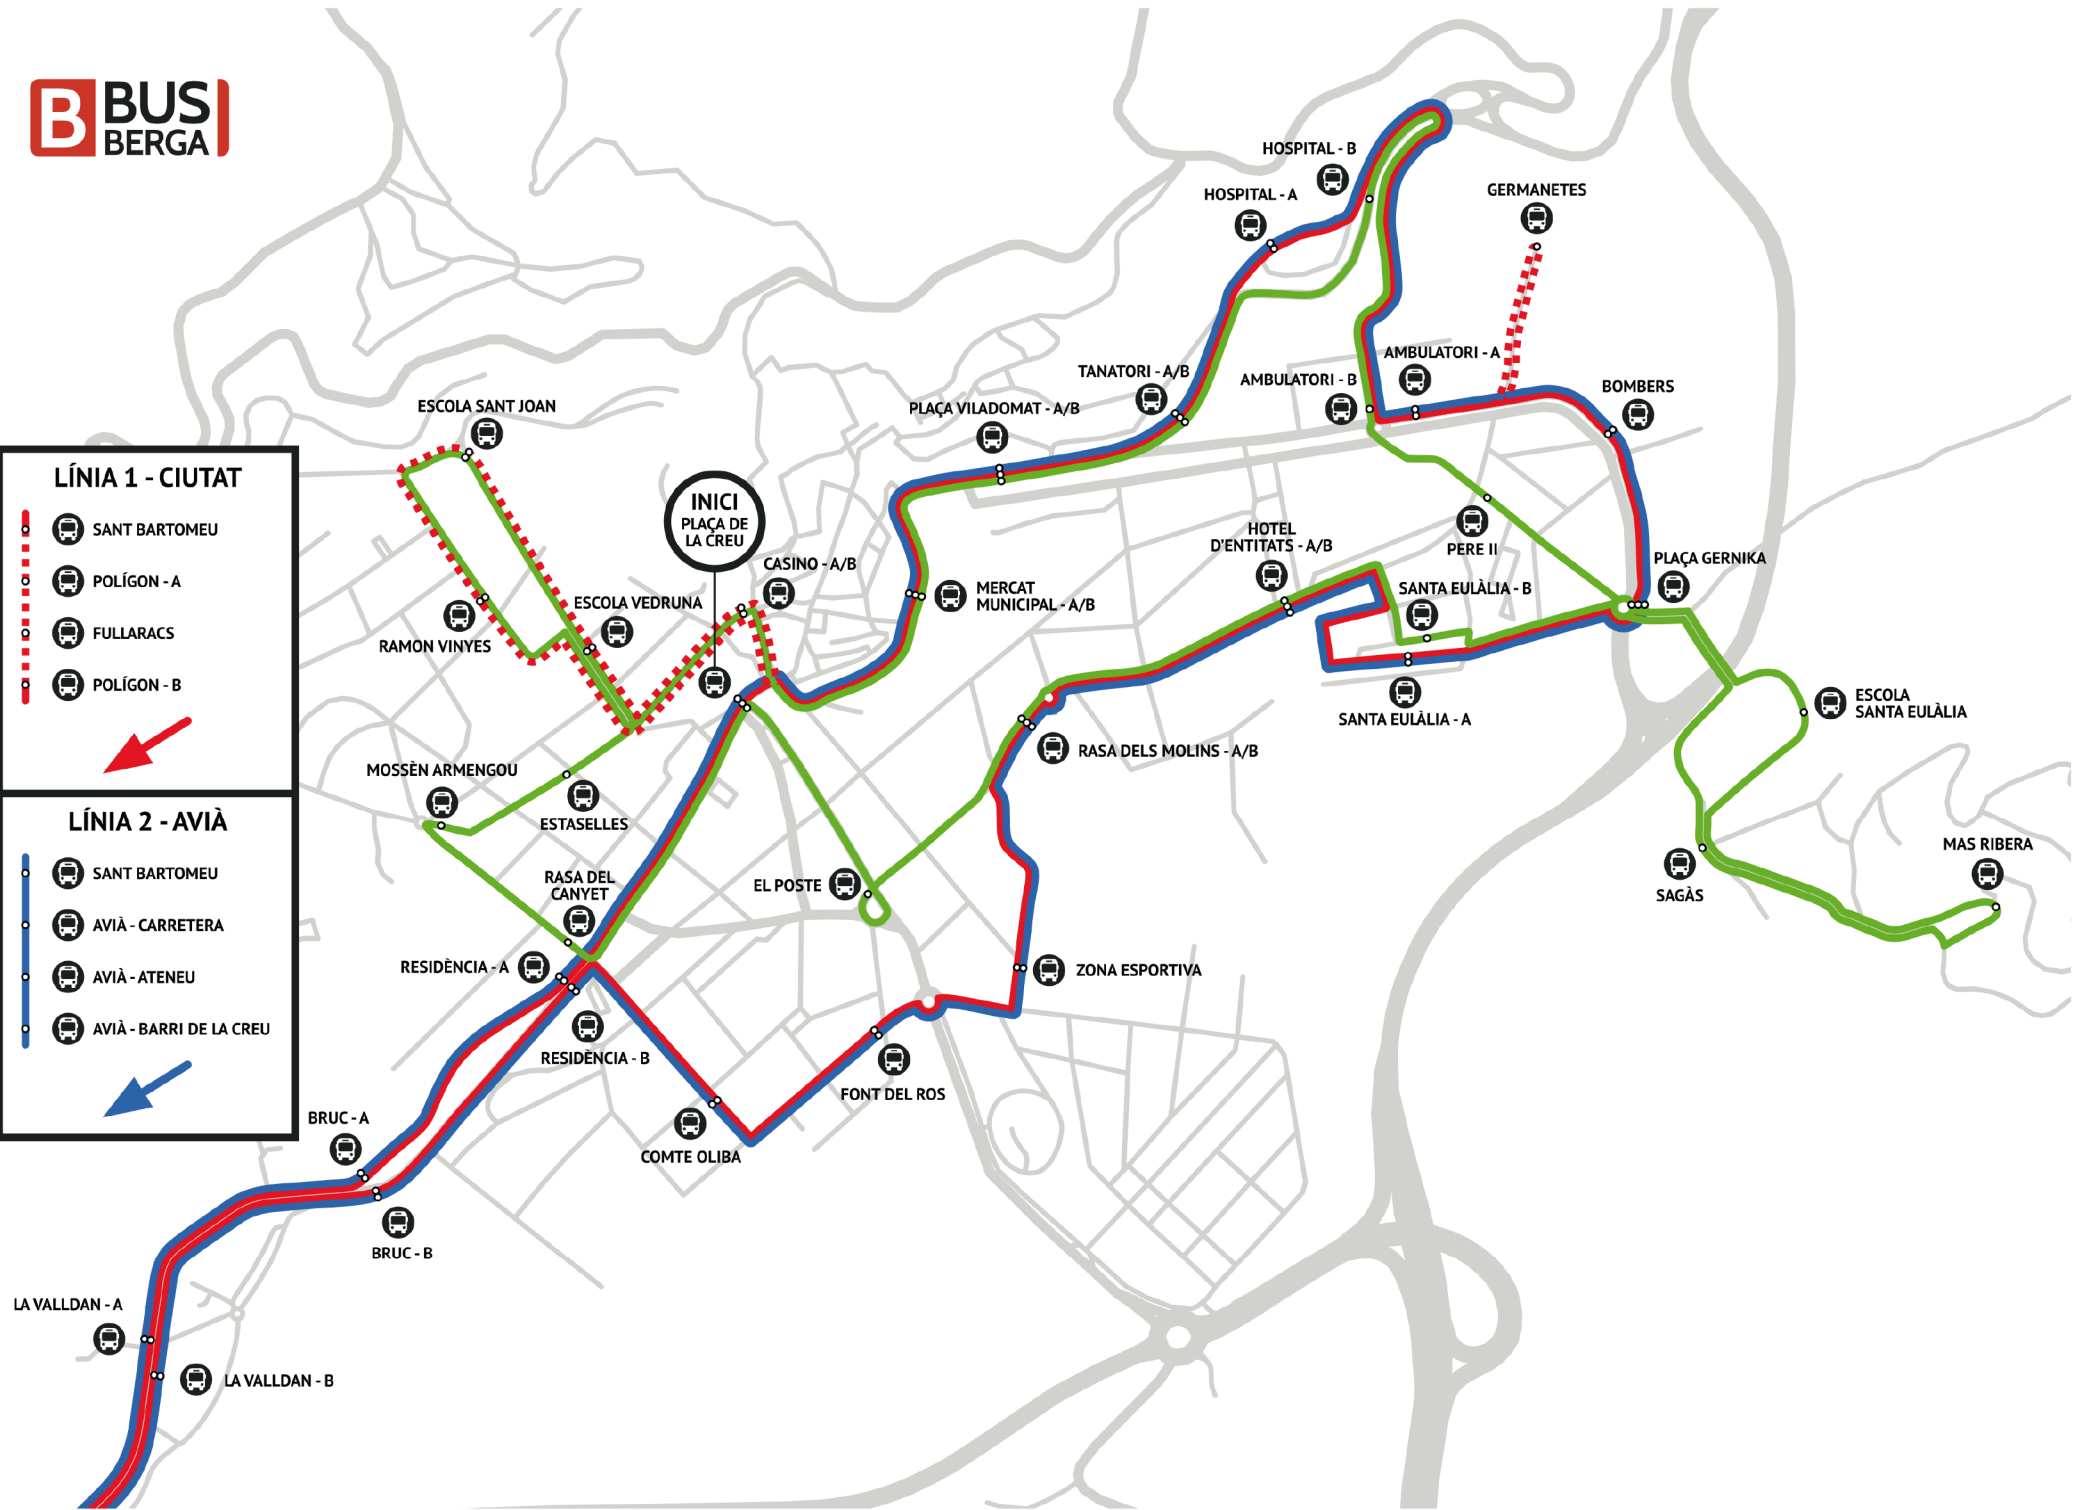

## LÍNIA 2 - AVIÀ

- PLAÇA DE LA CREU
- RESIDÈNCIA - A
- BRUC - A
- LA VALLDAN - A
- SANT BARTOMEU
- AVIÀ - CARRETERA
- AVIÀ - ATENEU
- AVIÀ - BARRI DE LA CREU
- LA VALLDAN - B
- BRUC - B
- RESIDÈNCIA - B
- COMTE OLIBA
- FONT DEL ROS
- ZONA ESPORTIVA
- RASA DELS MOLINS - A
- HOTEL D'ENTITATS - A
- SANTA EULÀLIA - A
- PLAÇA GERNIKA
- BOMBERS
- AMBULATORI - A
- HOSPITAL - A
- TANATORI - A
- PLAÇA VILADOMAT - A
- MERCAT MUNICIPAL - A
- PLAÇA DE LA CREU

## LÍNIA 3 - CASAMPONS

- PLAÇA DE LA CREU
- RASA DEL CANYET
- MOSSÈN ARMENGOU
- ESTASELLES
- ESCOLA VEDRUNA
- ESCOLA SANT JOAN
- RAMON VINYES
- CASINO - B
- MERCAT MUNICIPAL - B
- PLAÇA VILADOMAT - B
- TANATORI - B
- HOSPITAL - B
- AMBULATORI - B
- PERE II
- PLAÇA GERNIKA
- SAGÀS
- MAS RIBERA
- ESCOLA SANTA EULÀLIA
- PLAÇA GERNIKA
- SANTA EULÀLIA - B
- HOTEL D'ENTITATS - B
- RASA DELS MOLINS - B
- EL POSTE
- PLAÇA DE LA CREU

- SANT BARTOMEU
- POLÍGON - A
- FULLARACS
- POLÍGON - B

---

**LÍNIA 2 - AVIÀ**

- SANT BARTOMEU
- AVIÀ - CARRETERA
- AVIÀ - ATENEU
- AVIÀ - BARRI DE LA CREU

LÍNIA 3 - PEDREGALS/CASAMPONS	HORA	HORA	HORA
PLAÇA DE LA CREU	9:30	10:30	11:30
RASA DEL CANYET	9:31	10:31	11:31
MOSSÈN ARMENGOU	9:32	10:32	11:32
ESTASELLES	9:33	10:33	11:33
ESCOLA VEDRUNA	9:34	10:34	11:34
ESCOLA SANT JOAN	9:35	10:35	11:35
CASINO - B	⚠️ PARADA ANUL·LADA ⚠️		
MERCAT MUNICIPAL - B	⚠️ PARADA ANUL·LADA ⚠️		
PLAÇA VILADOMAT - B	⚠️ PARADA ANUL·LADA ⚠️		
TANATORI - B	⚠️ PARADA ANUL·LADA ⚠️		
HOSPITAL - A	9:43	10:43	11:43
AMBULATORI - B	9:44	10:44	11:44
PERE II	9:45	10:45	11:45
PLAÇA GERNIKA	9:46	10:46	11:46
SAGÀS	9:48	10:48	11:48
MAS RIBERA	9:49	10:49	11:49
ESCOLA SANTA EULÀLIA	9:51	10:51	11:51
PLAÇA GERNIKA	9:52	10:52	11:52
STA EULALIA - B	9:53	10:53	11:53
HOTEL D'ENTITATS - B	9:54	10:54	11:54
RASA DEL MOLINS - B	9:55	10:55	11:55
POSTE	9:56	10:56	11:56
PLAÇA DE LA CREU - TAXIS	9:57	10:57	11:57