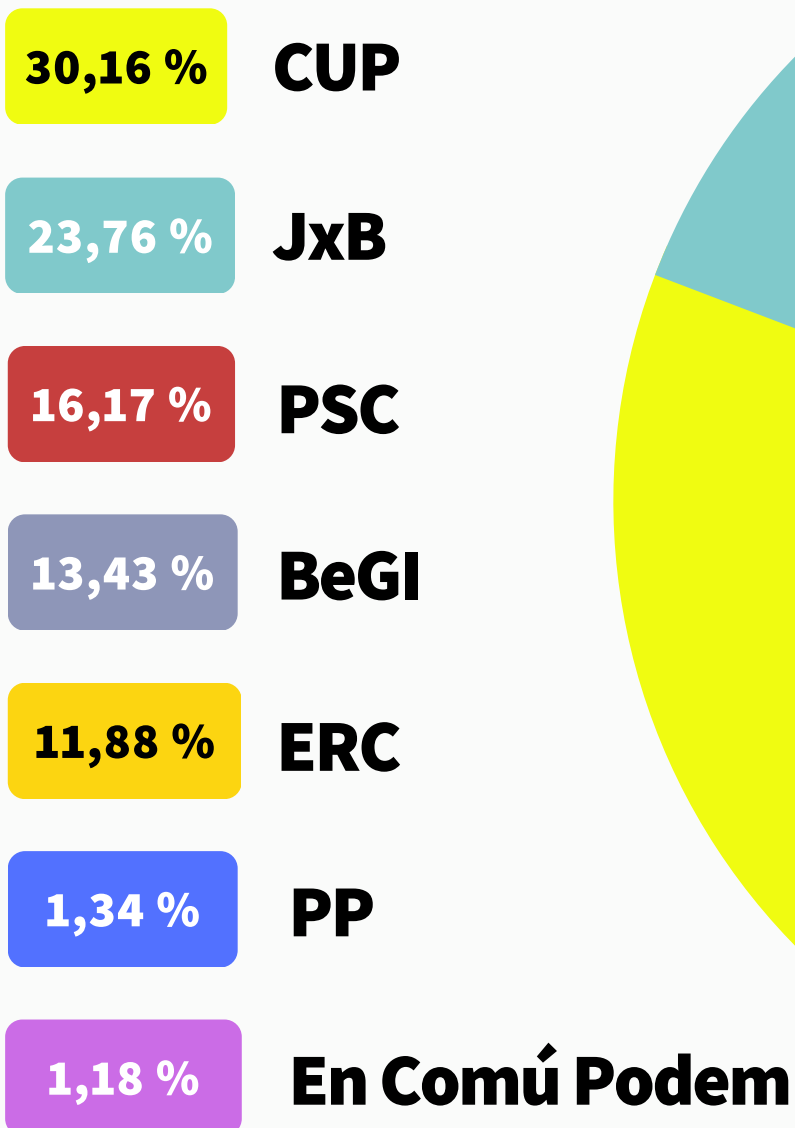

Ajuntament
de Berga

ELECCIONS MUNICIPALS 2023

28M

Resultats

ELECCIONS MUNICIPALS

28M
2023

	VOTS	PERCENTATGE	REGIDORS/ES
	1.886	30,16 %	6
	1.486	23,76 %	4
	1.011	16,17 %	3
	840	13,43 %	2
	743	11,88 %	2
	84	1,34 %	0
	74	1,18 %	0

Resultats

ELECCIONS MUNICIPALS

28M
2023

XIFRA DE VOTS

PERCENTATGE

Vots emesos	6.346	51,56 %
Abstenció	5.718	46,46 %
Vots en blanc	130	2,09 %
Vots nuls	112	1,76 %
Cens total	12.306	