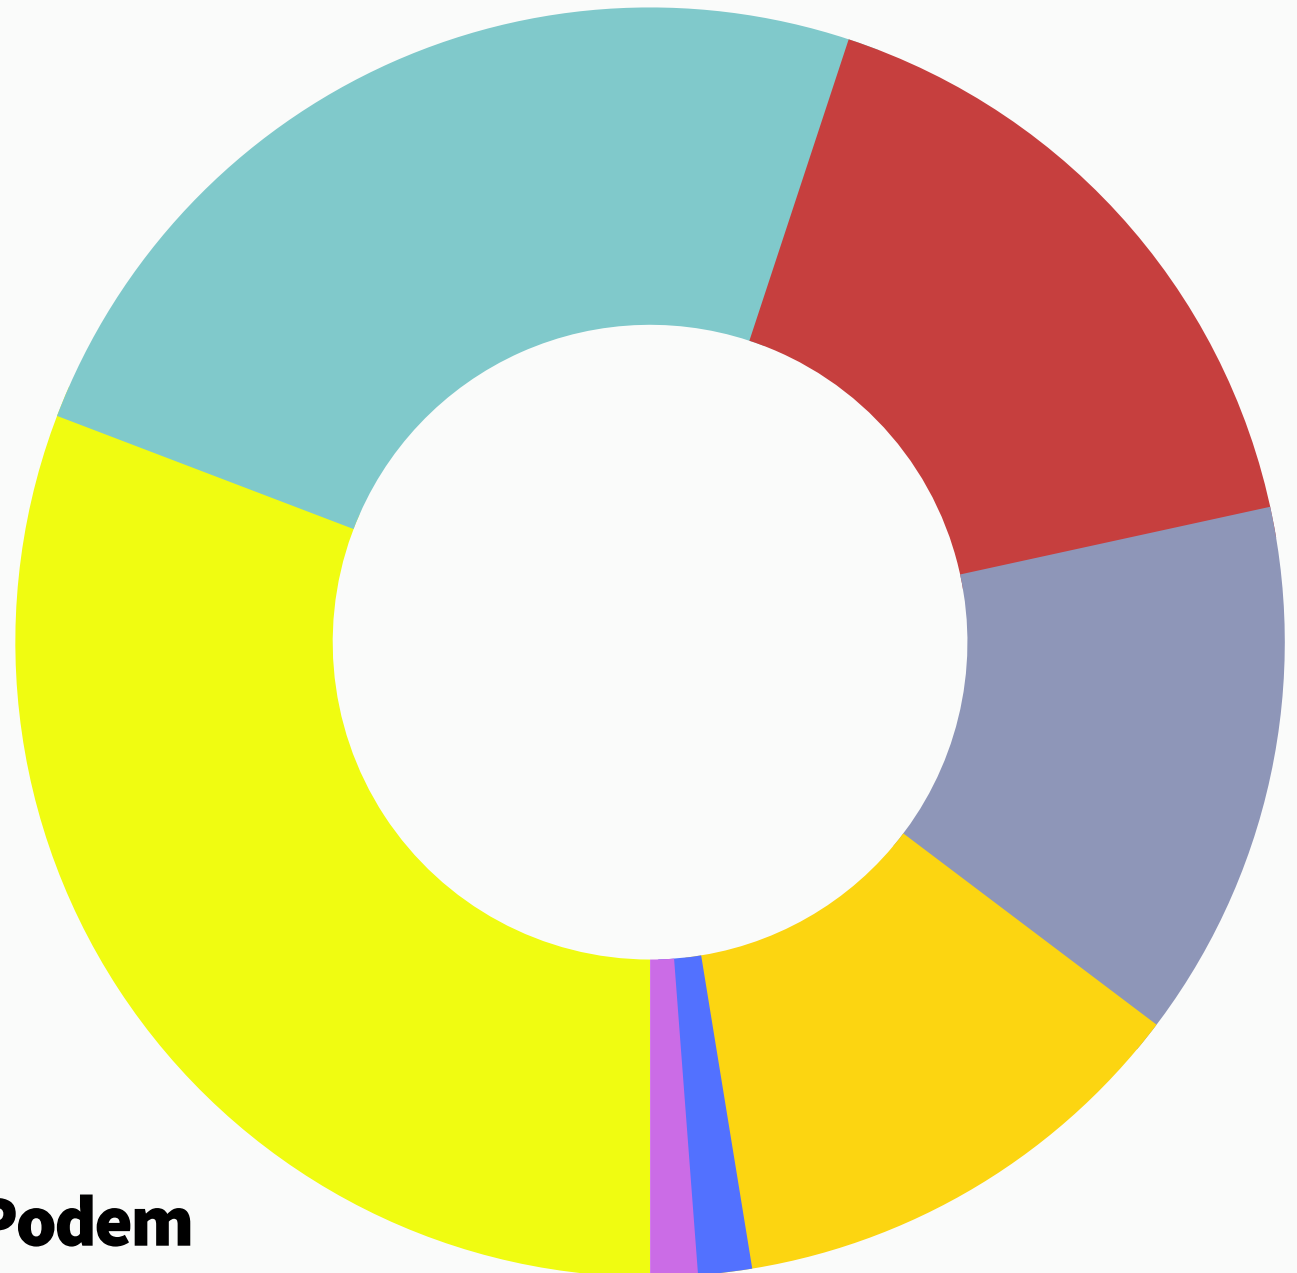

Ajuntament
de Berga

ELECCIONS MUNICIPALS 2023

28M

Resultats

ELECCIONS MUNICIPALS

28M
2023

	VOTS	PERCENTATGE	REGIDORS/ES
	1.886	30,16 %	6
	1.486	23,76 %	4
	1.011	16,17 %	3
	840	13,43 %	2
	743	11,88 %	2
	84	1,34 %	0
	74	1,18 %	0

Resultats

ELECCIONS MUNICIPALS

28M
2023

XIFRA DE VOTS

PERCENTATGE

Vots emesos	6.346	51,56 %
Abstenció	5.718	46,46 %
Vots en blanc	130	2,09 %
Vots nuls	112	1,76 %
Cens total	12.306	