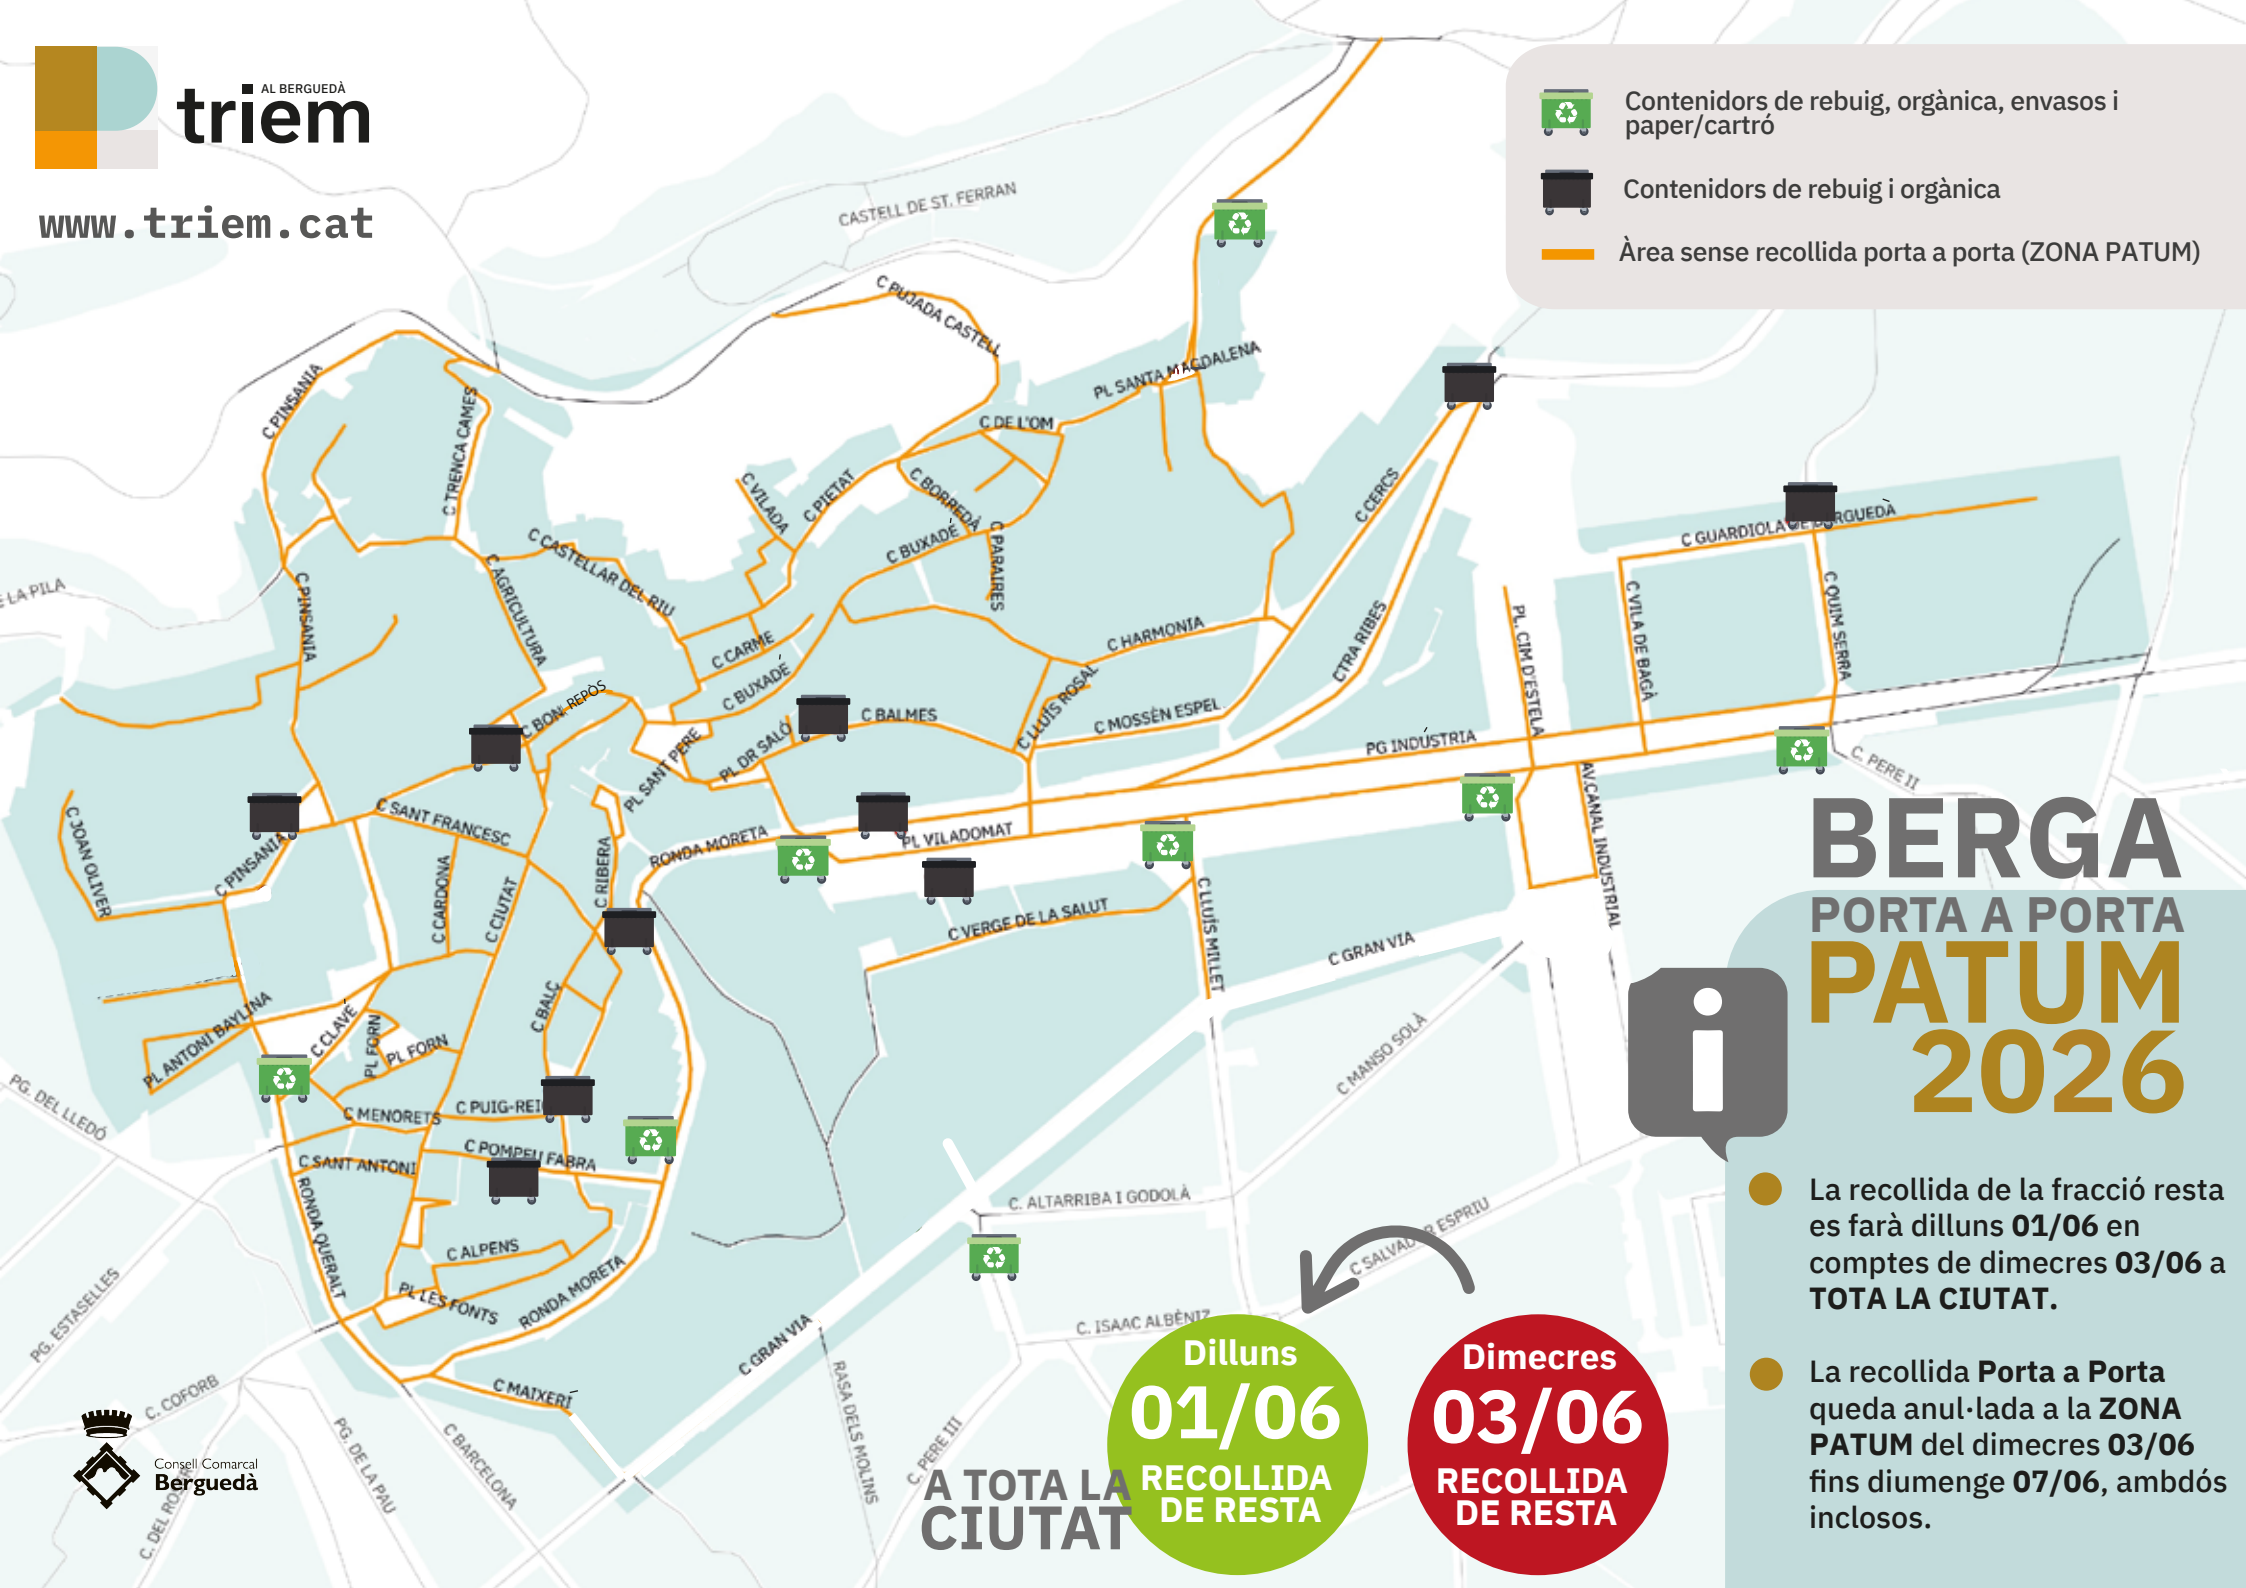

Contenidors de rebuig, orgànica, envasos i paper/cartró

Contenidors de rebuig i orgànica

Àrea sense recollida porta a porta (ZONA PATUM)

BERGA

PORTA A PORTA

PATUM

2026

● La recollida de la fracció resta es farà dilluns **01/06** en comptes de dimecres **03/06** a **TOTA LA CIUTAT**.

● La recollida Porta a Porta queda anul·lada a la **ZONA PATUM** del dimecres **03/06** fins diumenge **07/06**, ambdós inclosos.

Dilluns
01/06
RECOLLIDA DE RESTA

Dimecres
03/06
RECOLLIDA DE RESTA

A TOTA LA CIUTAT