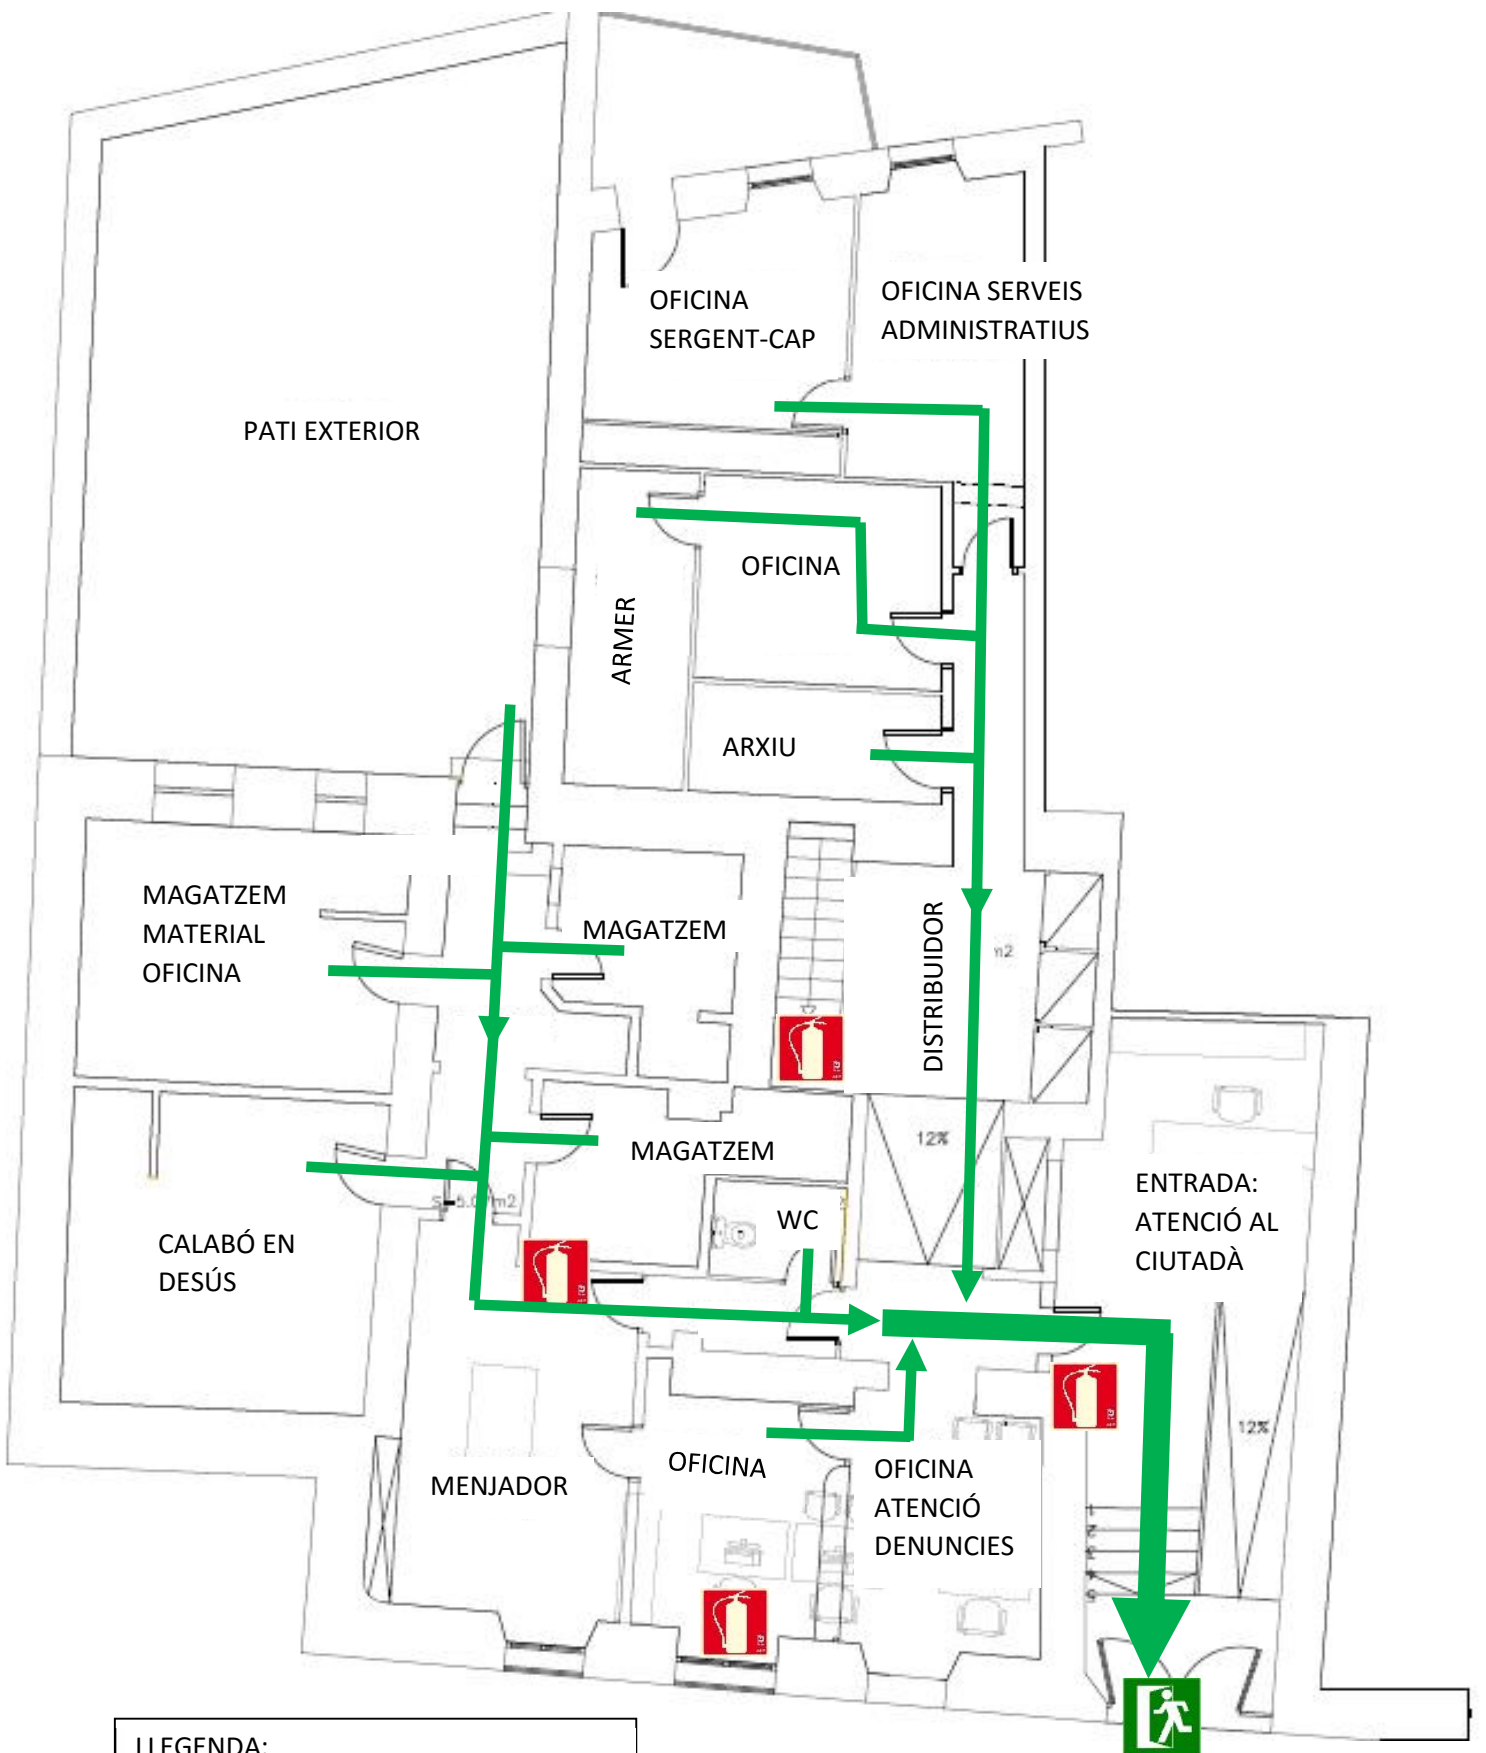

**ANNEX II: PLÀNOLS D'EMERGÈNCIA DE LES PLANTES DE LES
DEPENDÈNCIES DE LA POLICIA LOCAL**

LLEGENDA:

-  Extintor pols ABC
-  Recorregut d'evacuació
-  Sortida d'emergència
-  Vostè està aquí

PLAÇA DOCTOR SALÓ

PLANTA 0

RONDA MORETA

PLANTA -1

LLEGENDA:

Extintor pols ABC

Recorregut d'evacuació

Escala d'emergència avall

Vostè està aquí