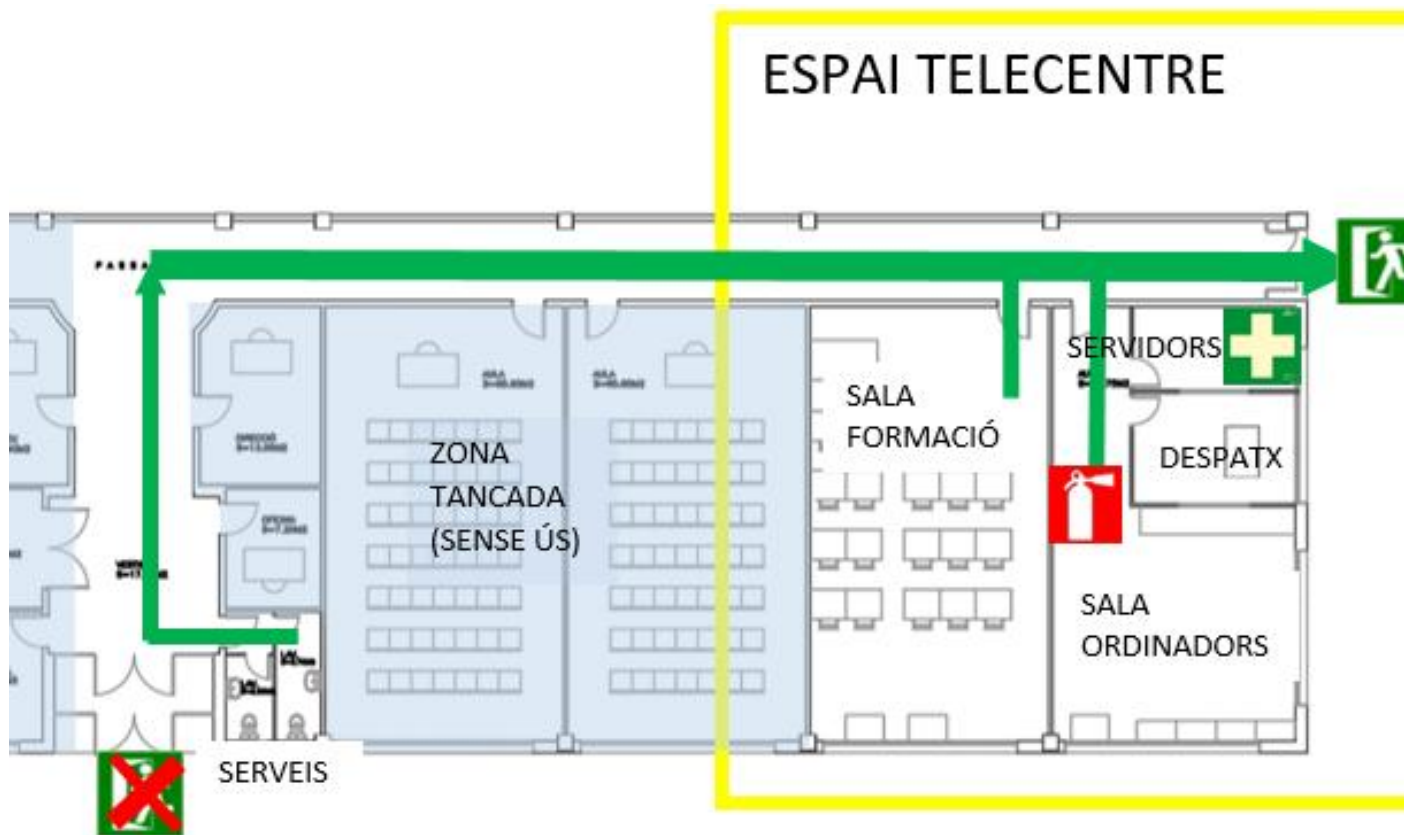

ANNEX II: PLÀNOLS D'EMERGÈNCIA DEL TELECENTRE DE L'AJUNTAMENT

LLEENDA:

-  Extintor CO2
-  Recorregut d'evacuació
-  Sortida d'emergència
-  Sense sortida (portes sempre tancades)
-  Vostè està aquí
-  Farmaciola

PLANTA COMPLETA EDIFICI TELECENTRE

LLEGENDA:

	Extintor CO2
	Recorregut d'evacuació
	Sortida d'emergència
	Sense sortida (portes sempre tancades)
	Vostè està aquí
	Farmaciola

PLANTA ZONA EN ÚS TELECENTRE