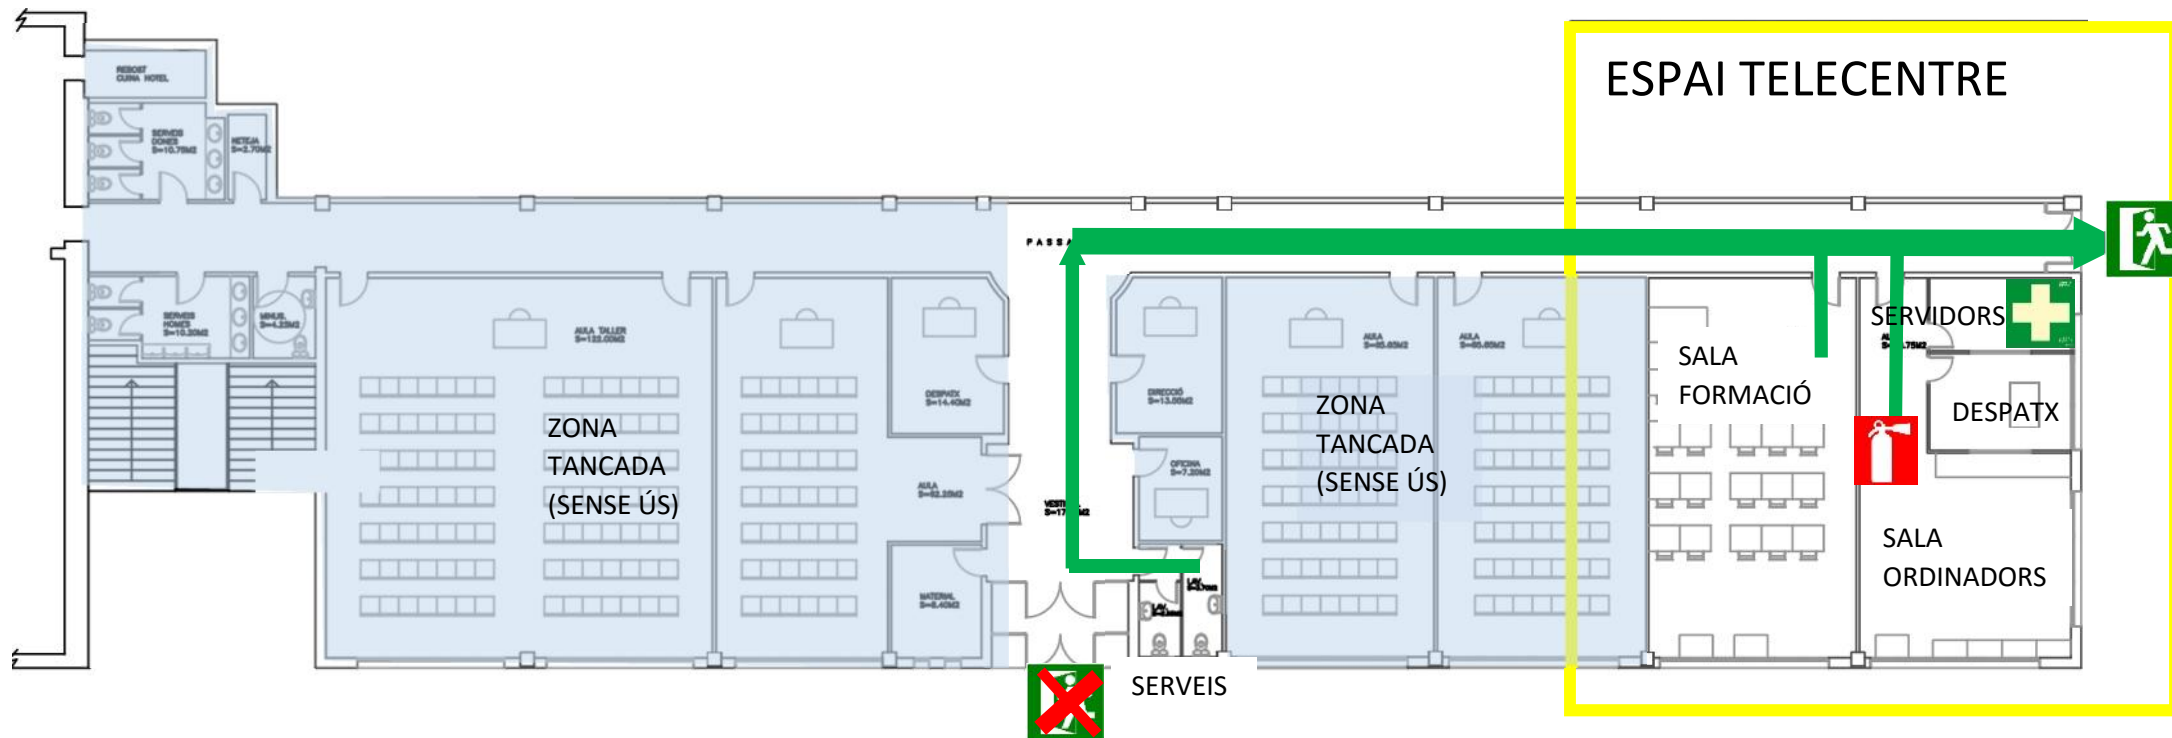

ANNEX II: PLÀNOLS D'EMERGÈNCIA DEL TELECENTRE DE L'AJUNTAMENT

LLEENDA:

-  Extintor CO2
-  Recorregut d'evacuació
-  Sortida d'emergència
-  Sense sortida (portes sempre tancades)
-  Vostè està aquí
-  Farmaciola

PLANTA COMPLETA EDIFICI TELECENTRE

LLEGENDA:

	Extintor CO2
	Recorregut d'evacuació
	Sortida d'emergència
	Sense sortida (portes sempre tancades)
	Vostè està aquí
	Farmaciola

PLANTA ZONA EN ÚS TELECENTRE