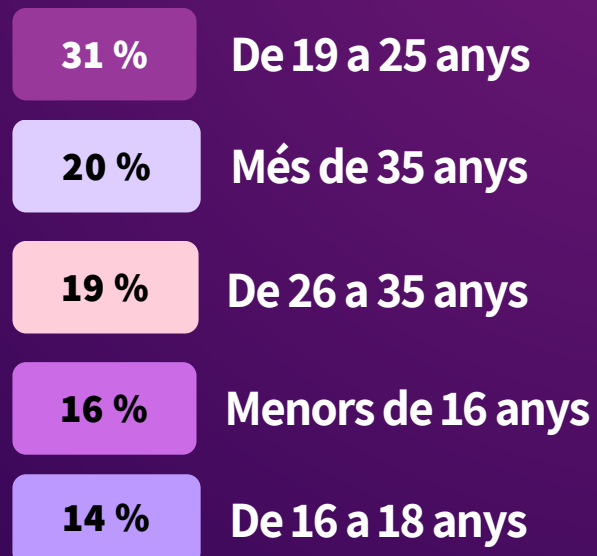

Accions registrades per franges d'edat