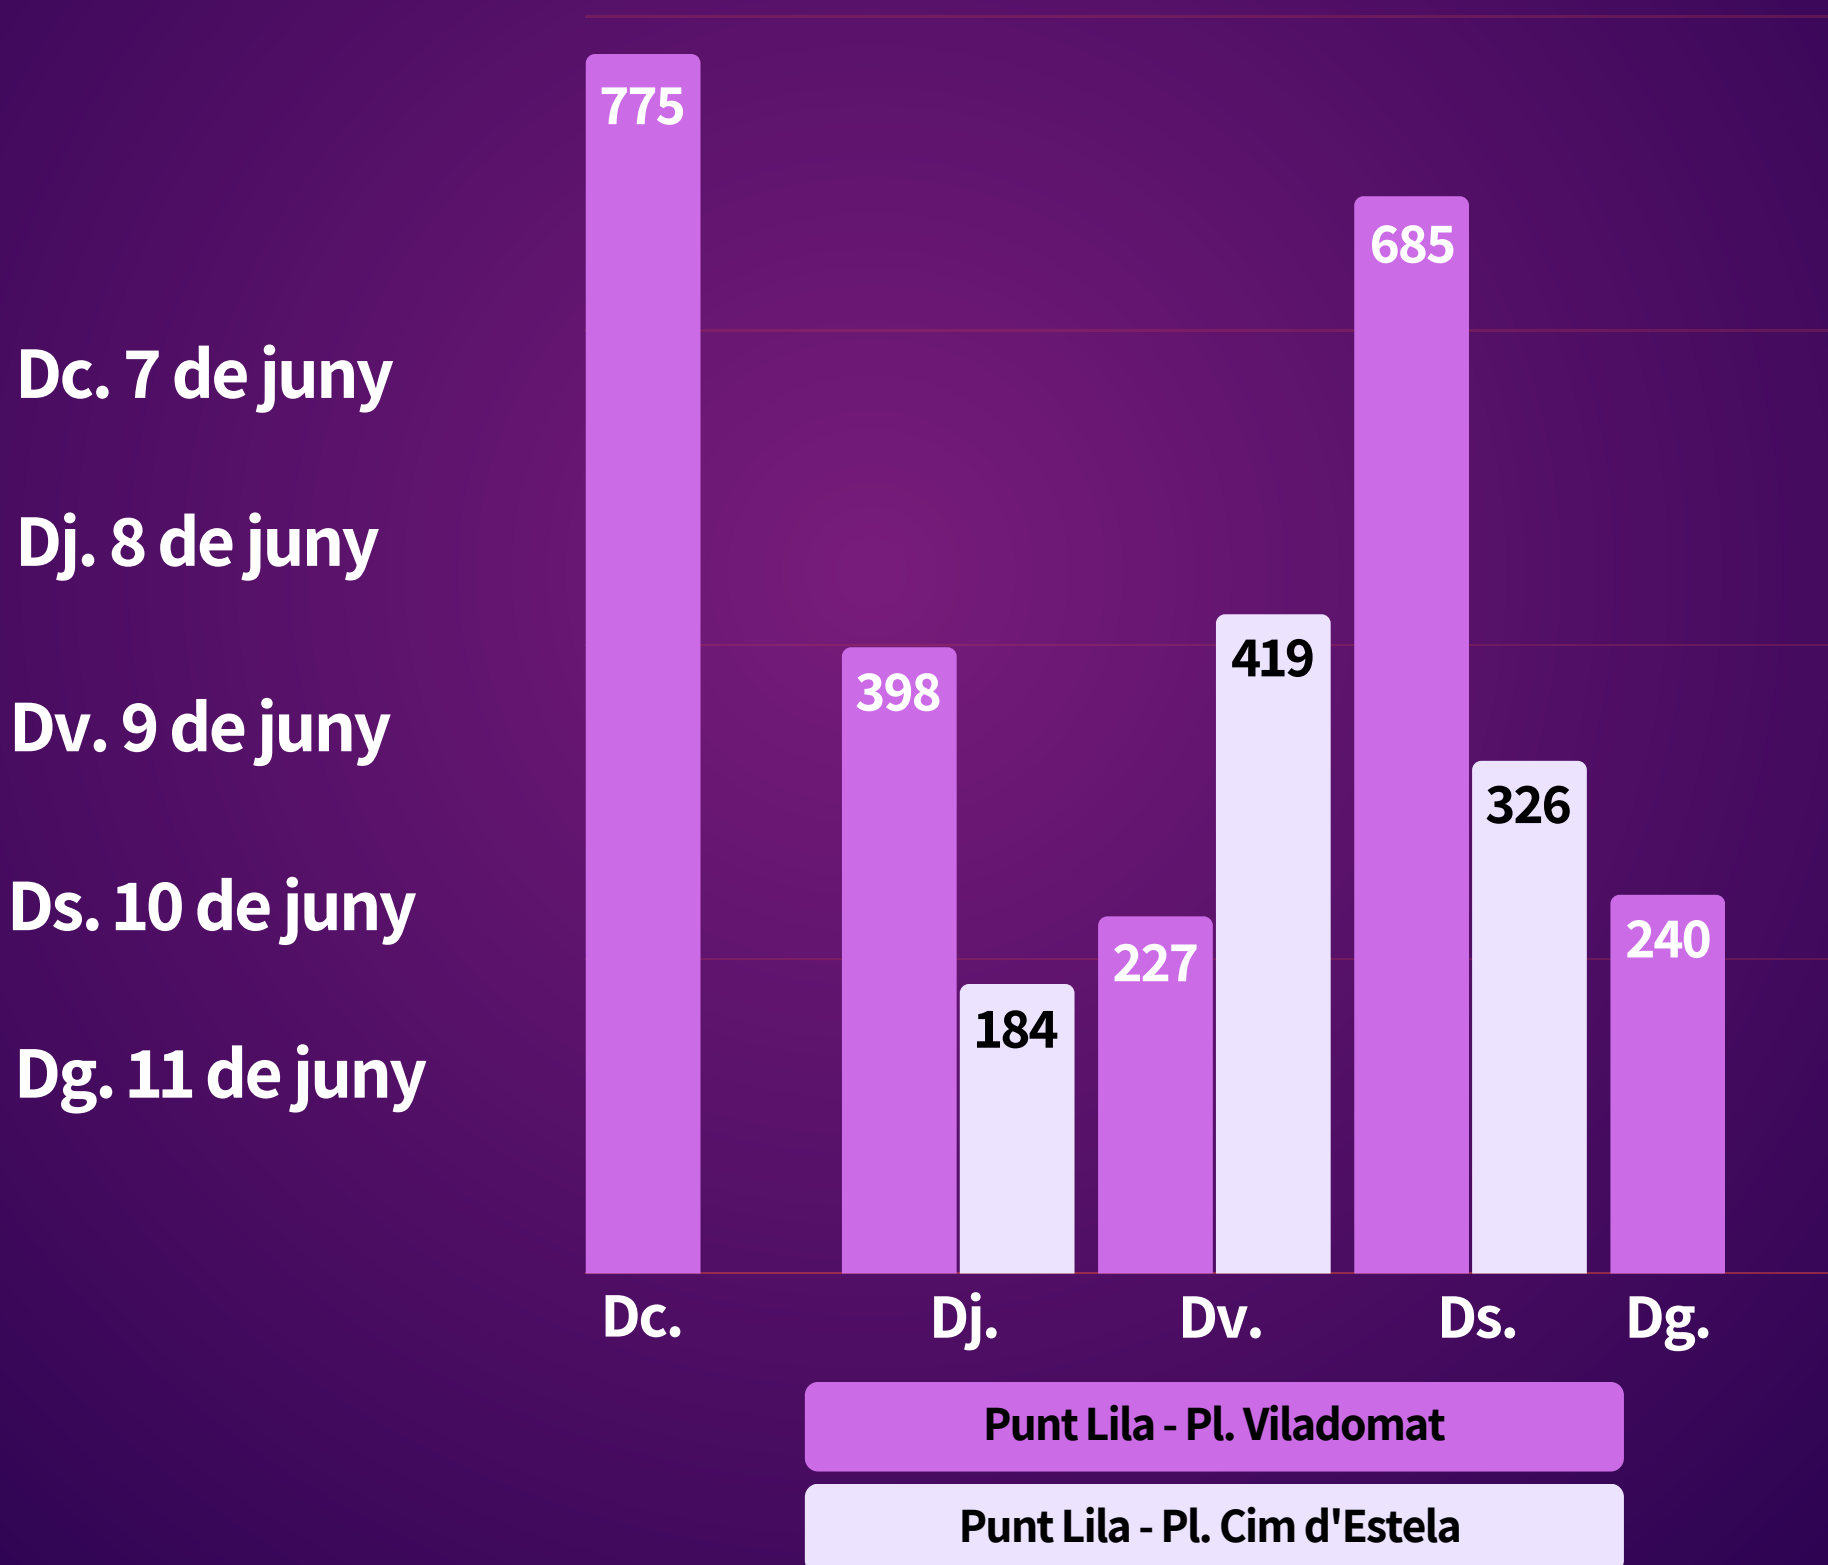

## BALANÇ DEL SERVEI

VULL LA NIT!

Ajuntament  
de Berga

**CENTRE JOVE**  
D'ATENCIÓ A LES  
SEXUALITATS

Diputació  
Barcelona

**Pacte d'Estat**  
contra la violència de gènere

# PUNT LILA - PLAÇA DE VILADOMAT

Accions registrades del 7 a l'11 de juny

	Dc. 07/06	Dj. 08/06	Dv. 09/06	Ds. 10/06	Dg. 11/06	
<b>Assessoraments</b>	1	1	2	0	0	4
<b>Recull d'agressions sense assessorament</b>	0	0	0	0	0	0
<b>Intervencions</b>	0	0	0	0	0	0
<b>Accions informatives Punt Lila</b>	671	397	225	685	240	2.218
<b>Accions informatives Parella itinerant</b>	103	0	0	0	0	103
<b>TOTAL</b>	775	398	227	685	240	2.325

# PUNT LILA - PLAÇA CIM D'ESTELA

Accions registrades del 8 al 10 de juny

	Dj. 08/06	Dv. 09/06	Ds. 10/06	
<b>Assessoraments</b>	0	2	0	2
<b>Recull d'agressions sense assessorament</b>	0	0	0	0
<b>Intervencions</b>	0	0	0	0
<b>Accions informatives Punt Lila</b>	153	370	302	825
<b>Accions informatives Parella itinerant</b>	31	47	24	102
<b>TOTAL</b>	184	419	326	929

# PUNT LILA - PL. VILADOMAT i PL. CIM D'ESTELA

Accions registrades del 7 a l'11 de juny