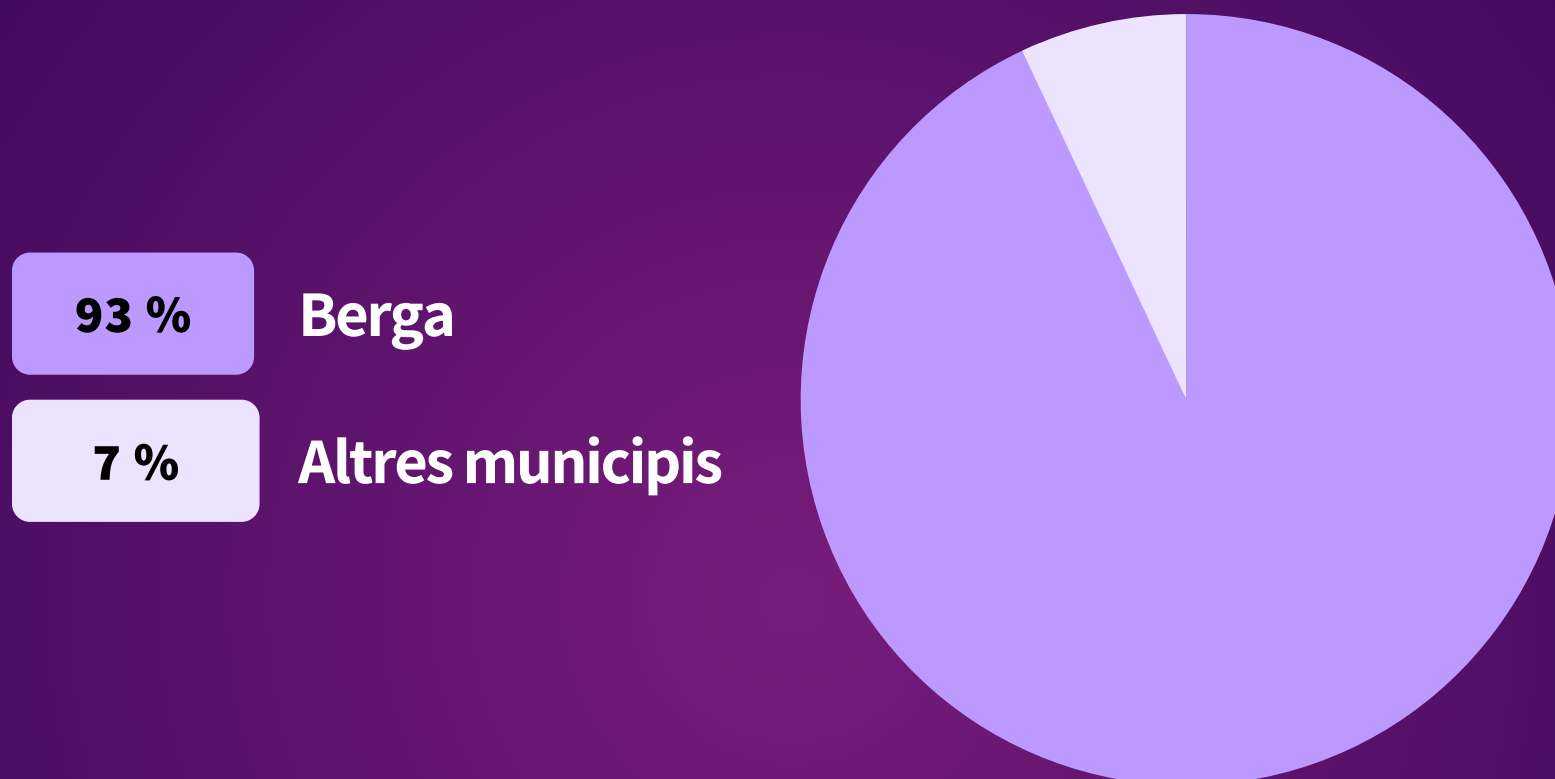

Accions registrades per lloc de residència

* La informació de les infografies han estat facilitades pel Centre Jove d'Atenció a les Sexualitats